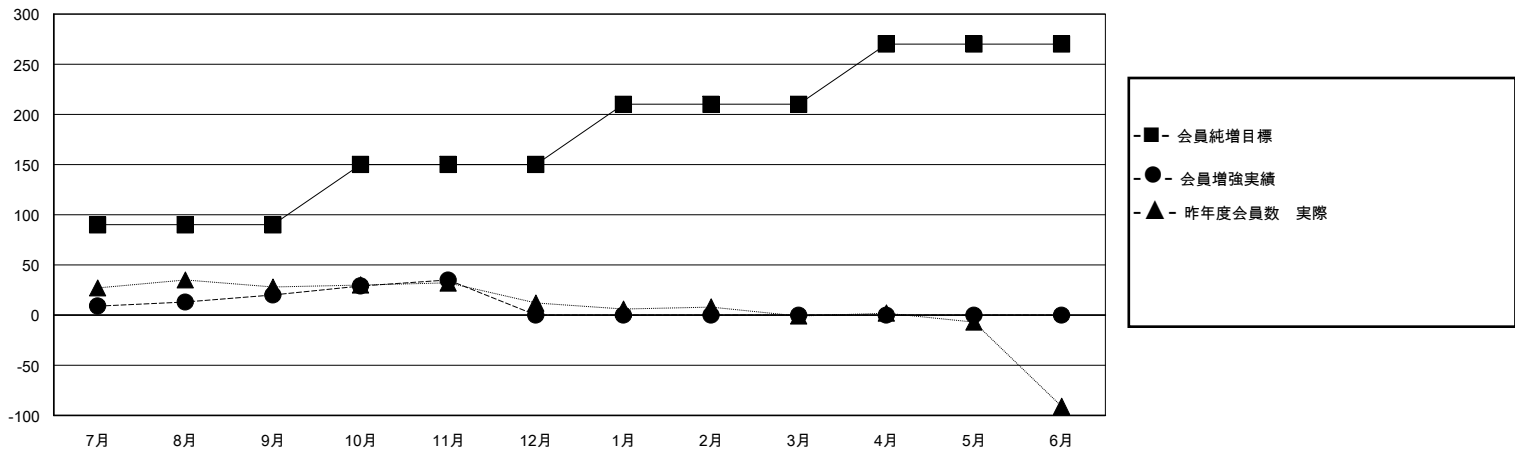

MONTHLY MEMBERSHIP PROGRESS REPORT

District 337 C

Results as of: 11/30/2023

GMT:

地域 JAPAN

GMT会則地域

クラブ				名			
結果：2023-2024				結果：2023-2024			
四半期	新クラブ目標	新クラブ	解散クラブ	四半期	会員純増目標	会員増強実績	退会者(転籍を含む)実際
7月/8月/9月	0	0	0	7月/8月/9月	90	69	48
10月/11月/12月	1	0	0	10月/11月/12月	60	38	22
1月/2月/3月	0	0	0	1月/2月/3月	60	0	0
4月/5月/6月	0	0	0	4月/5月/6月	60	0	0

新クラブ目標及び実績累計

会員目標及び実績累計

解散クラブ: 0	39 CLUBS OF 73 一名以上の新会員を登録	男女別
退会者		男性 2,163 (71.13%)
物故会員 6		女性 878 (28.87%)
クラブ解散 0	会員累計データを見るには、ここをクリック	世帯主/家族会員合計 1,430
その他 64		国際会費半額の家族会員 823
合計 70		